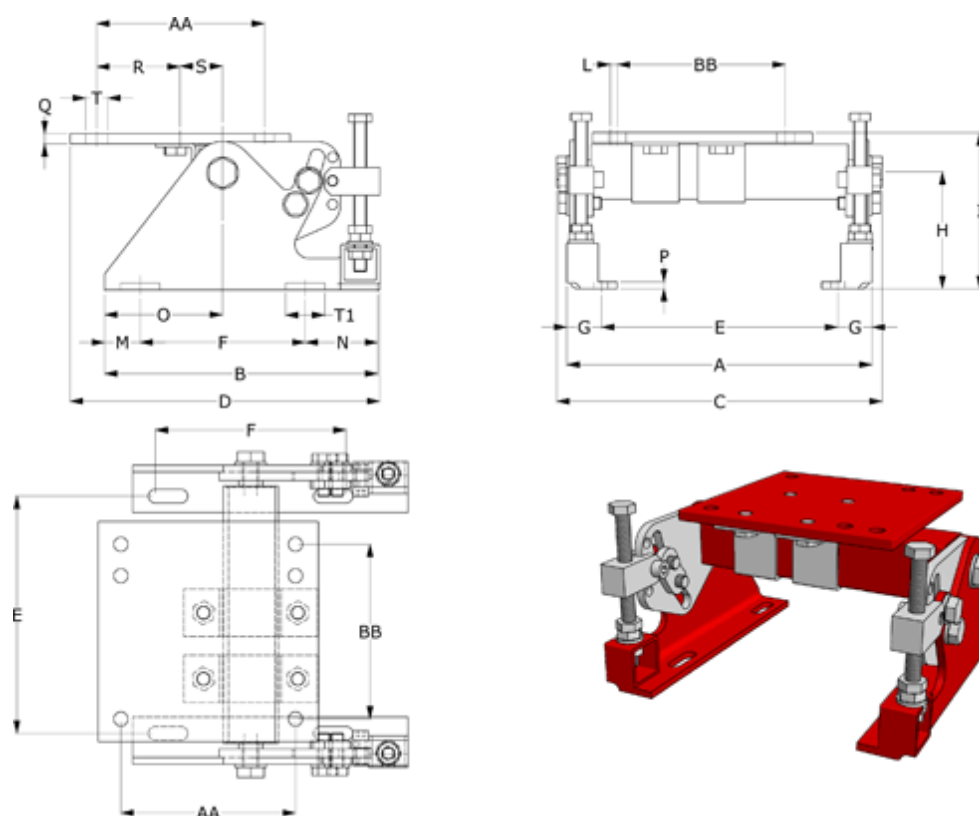

Varenummer: 3190501321  
 Beskrivelse: Motorbase MB 50-132S/M selvjusterende  
 for motorstr. 132S/M

## Mål

A = 325	G = 45	Q = 16
AA = 216	H = 140	R = 108
B = 350	I = 95	S = 43
BB H7 = 140	L = 5-50	T = 4x11 mm
C = 360	M = 44	T1 = 18.0
D = 374	N = 84	Vægt = 27.5
E = 235	O = 160	
F = 222 +32	P = 10	